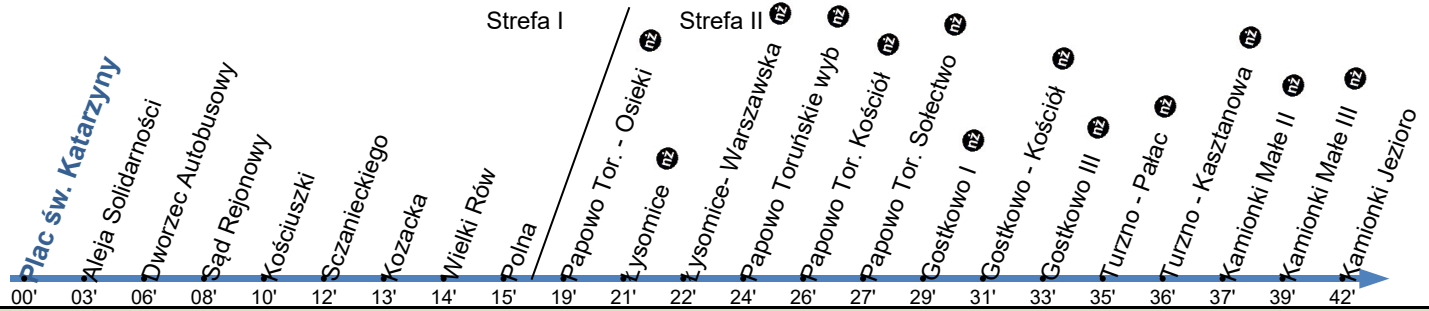

141

Przystanek: **PLAC ŚW. KATARZYNY 03**

Ważny od: 20.07.2024

Kierunek: KAMIONKI JEZIORO

Numer przystanku: 20603

Trasa: PLAC ŚW. KATARZYNY - Plac św. Katarzyny - Aleja Solidarności - Odrodzenia - Warneńczyka - Grudziądzka - Papowo Toruńskie - Osieki - Łysomice - Papowo Toruńskie - Gostkowo - Turzno - Kamionki Małe - Kamionki Jezioro -> KAMIONKI JEZIORO

Czas przejazdu/travel time/Reisezeit

Sobota

Godziny	9	10	11	12	13	14	15	16	17
Minuty	00		00		00		20		20

Niedziele i Święta

Godziny	9	10	11	12	13	14	15	16	17
Minuty	00		00		00		20		20

**MIASTO
TORUŃ**

Gmina Miasta Toruń
ul. Wały Gen. Sikorskiego 8
tel.: 56 611 83 34

MZK w Toruniu Sp. z o.o.
Dyspozytor tramwajowy: 56 655 53 36
Dyspozytor autobusowy: 56 652 83 20